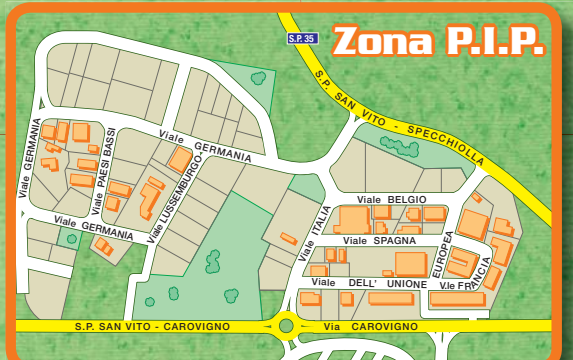

Comune di SAN VITO DEI NORMANNI

CHIESE (Churces)

- 1 Basilica Pontificia S.M.d. Vittoria C-4
- 2 C.sa S.M.d. Pietà o dell'Ospedale C-3
- 3 C.sa S.M.d. Angeli o C.sa Vecchia C-3
- 4 Chiesa S. Giovanni C-3
- 5 Chiesa S. Michele Arcangelo B-3
- 6 Chiesa dell'Annunziata (detta Chiesa di S. Domenico) C-2/3
- 7 Chiesa S. Rita C-5
- 8 Chiesa S. Teresa o delle Monache C-3
- 9 Chiesa S.M.d. Grazie o Convento D-3
- 10 Chiesa S.M. della Mercede (detta Chiesa di S. Francesco) D-4

Info Utili

Abitanti	20.070
Nome Abitanti	Sanviteses
C.A.P.	72019
Provincia	Brindisi
Superficie	66 km ²
Altitudine	110 m. s.l.m.
Distanza dal Capoluogo	20 km

LEGENDA

A.S.L./Guardia Medica Doctor on Duty (Tel. 0831 981837)	B-2	Municipio Town Hall (Tel. 0831 955111)	C-3
Biblioteca Library (Tel. 0831 951368)	C-3 D-3	Palazzetto dello Sport Sports Hall	B-2
Campo di Calcio Soccer Field	A-2 C-1/2	Parcheggio Parking	B-2 C-2 D-3 E-2
Carabinieri Carabinieri (Tel. 0831 952042)	B-1 C-5	Polizia Municipale Local Police (Tel. 0831 955412)	C-2
Casa di Riposo Rest Home	D-3 B-2	Scuola Elem. Lower School	A-1 C-2 D-3 C-4
Scuola Dentice Dentice Castle	C-3	Scuola Materna A-2 C-2 C-5	D-3 D-5
Cimitero Cemetery	E-2	Scuola Media Middle School	C-2
Farmacia Pharmacist	A-2 C-3 C-4	Ufficio Postale Post Office (Tel. 0831 953411)	C-4 D3
Liceo Scientifico "L. Leo" High School	D-6	Zona di int. storico Historic Zone	B-3 C-3 E-3